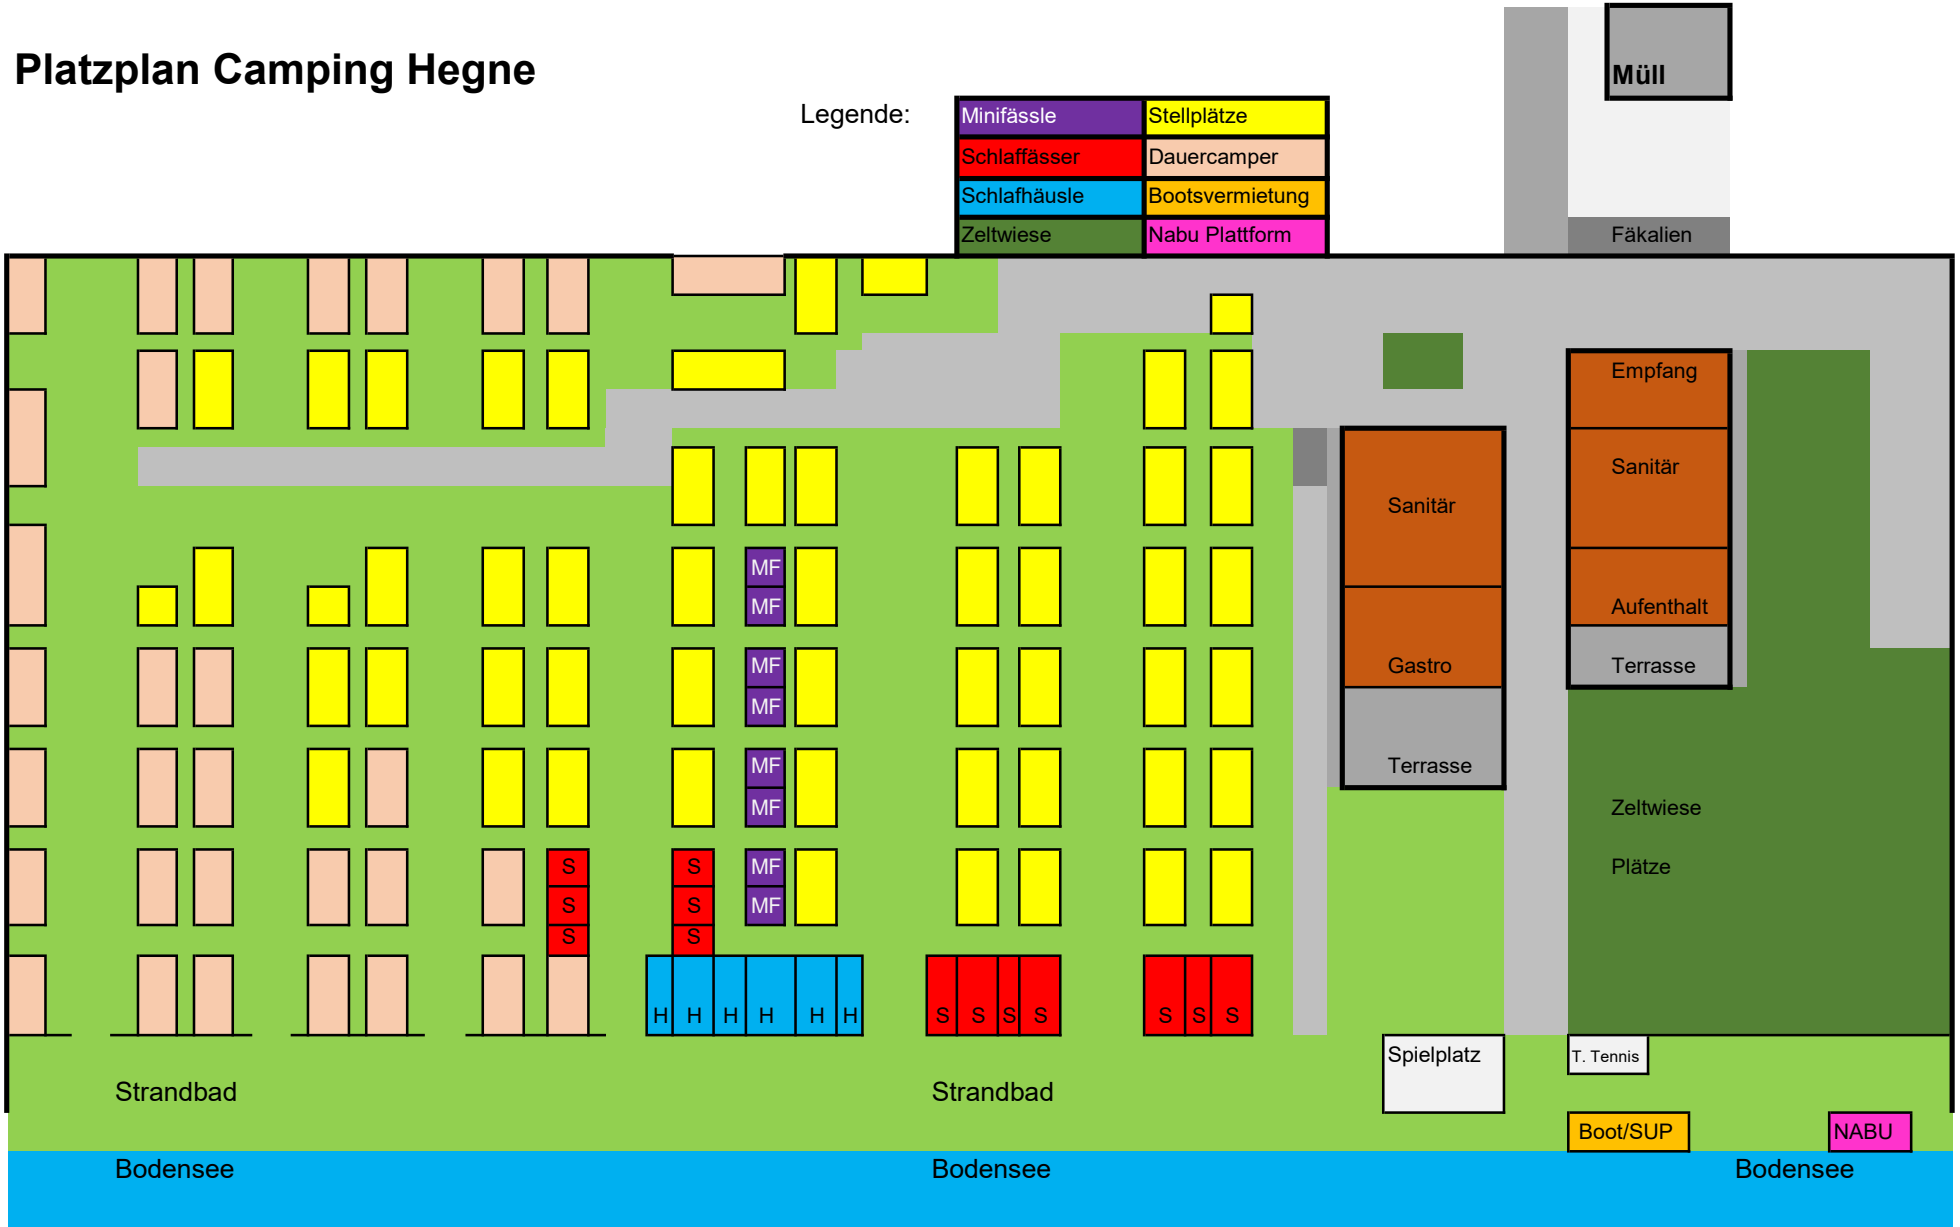

# Platzplan Camping Hegne

Legende:

Minifässerle	Stellplätze
Schlaffässer	Dauercamper
Schlafhäusle	Bootsvermietung
Zeltwiese	Nabu Plattform

Strandbad

Strandbad

Spielplatz

T. Tennis

Boot/SUP

NABU

Bodensee

Bodensee

Bodensee